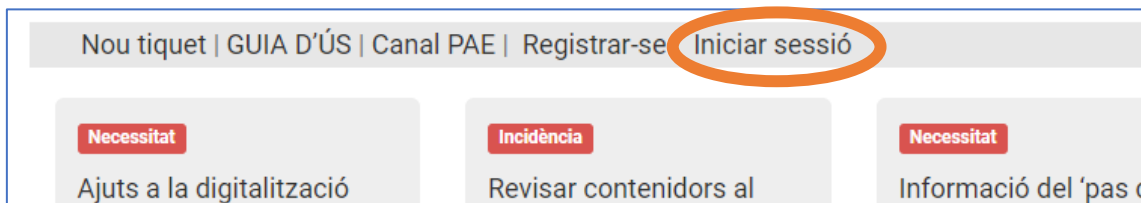

Omple ara el formulari i forma part activa del PAE Mataró

Empresa _____
Càrrec _____
Web empresa _____
El teu LinkedIn _____
Adreça _____
Codi Postal _____
Població _____

ENVIAR

Omplim el formulari, les úniques dades "Obligatòries" Són el nom i el correu electrònic. Una vegada creen l'usuari, s'enviarà un Mail al correu per validar que el correu es correcte i a partir de llavors ja podem fer servir la plataforma.

PER ENTRAR AL COMPTE JA CREAT

Al mateix menú inicial, cliquem "Accés"

Omplim amb l'usuari (adreça de correu electrònic) i la contrasenya que hem facilitat abans.

The image shows a login form centered on a light grey background. At the top is a blue geometric logo. The form contains the following elements: