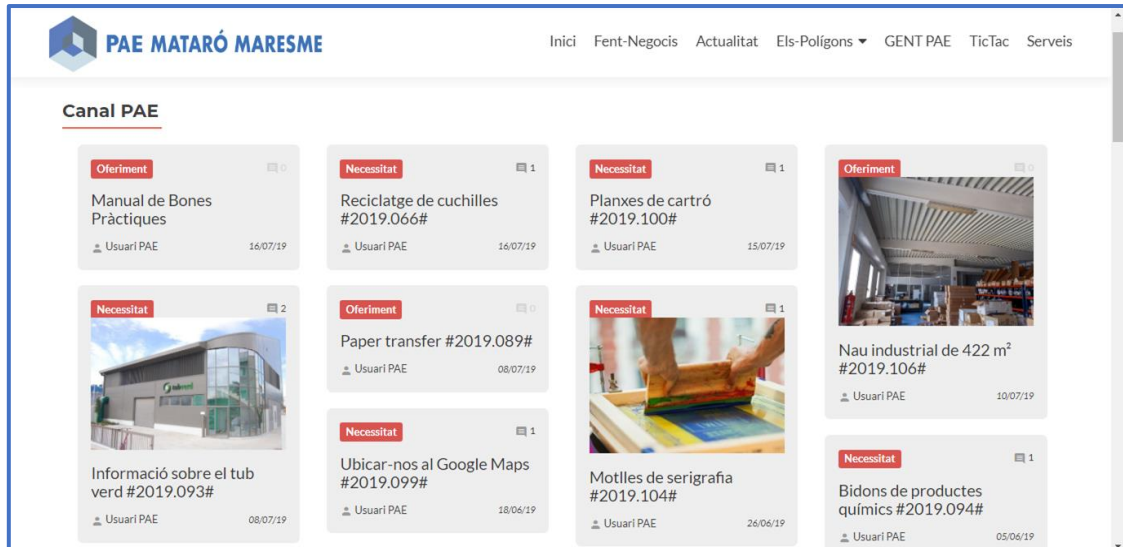

Si anem a Canal PAE, es veuen tots els tiquets públics que hi ha a la plataforma.