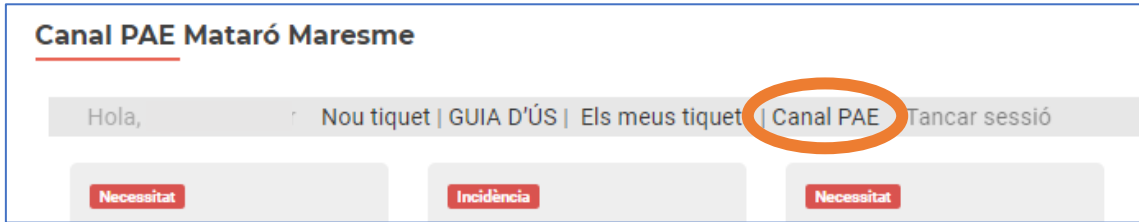

PER VEURE TOTS ELS TIQUETS DEL CANAL