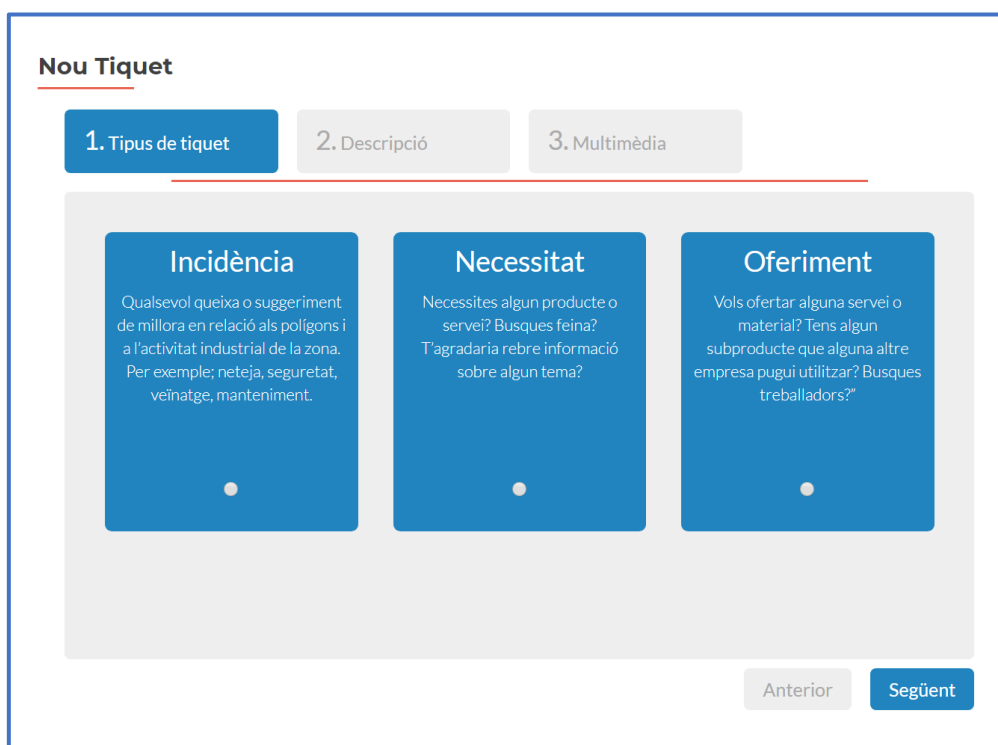

Primer, hem d'escollir si és una incidència, necessitat o oferiment. Seleccionem pitjant la boleta del botó. Després, omplim la informació del tiquet i pugem un multimèdia si és necessari.