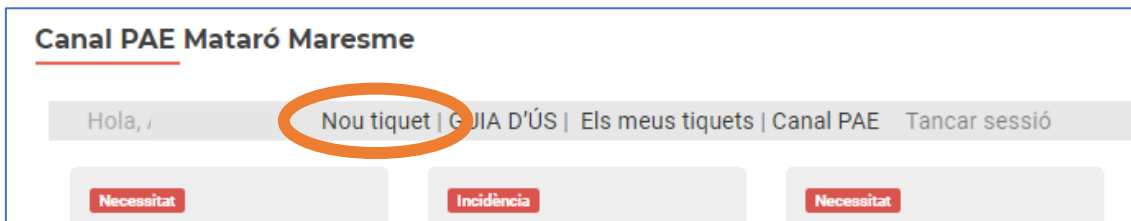

PER CREAR UN TIQUET